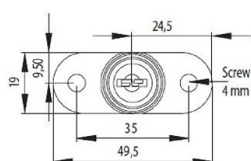

PRODUCT SHEET

Description:

Push Button Lock 1003, $\varnothing 19 \times 23 \text{ mm}$, NPL, KA D20, CK SISO

Item number:

14.03.009-5

Units	Box	Carton	HS Code	Barcode
Pcs.	12	240	8301300000	
5704866453981				