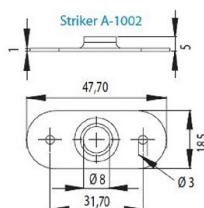

EXTRA ACCESSORIES

SISO A/S

Mileparken 11
DK-2740 Skovlunde
Denmark
VAT: DK 24786013

Phone +45 45 830 900

www.siso.dk
siso@siso.dk

Danske Bank
Nytorv Branch
Copenhagen
SWIFT: DABADKKK

Account no.
4180 3112 112936
IBAN Account
DK7230003112112936