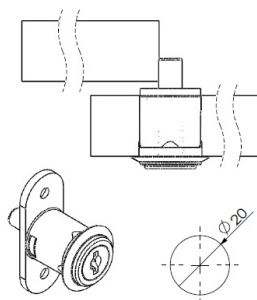

PRODUCT SHEET

Description:

Push Button Lock 1003, $\varnothing 19 \times 23 \text{ mm}$, NPL, KA D20, CK SISO

Item number:

14.03.009-5

Units	Box	Carton	HS Code	Barcode
Pcs.	12	240	8301300000	
5704866453981				