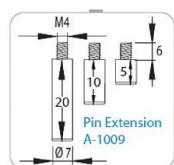

EXTRA ACCESSORIES

SISO A/S

Mileparken 11
DK-2740 Skovlunde
Denmark
VAT: DK 24786013

Phone +45 45 830 900

www.siso.dk
siso@siso.dk

Danske Bank
Nytorv Branch
Copenhagen
SWIFT: DABADKKK

Account no.
4180 3112 112936
IBAN Account
DK7230003112112936