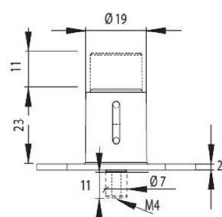

PRODUCT SHEET

Description:

Push Button Lock 1003, $\varnothing 19 \times 23 \text{ mm}$, NPL, KA D20, CK SISO

Item number:

14.03.009-5

Units	Box	Carton	HS Code	Barcode
Pcs.	12	240	8301300000	
5704866453981				